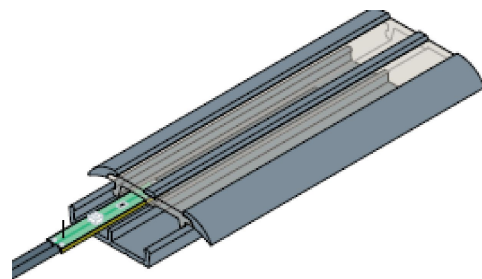

PROFILER GOLV OCH TRAPPA

GRADUS