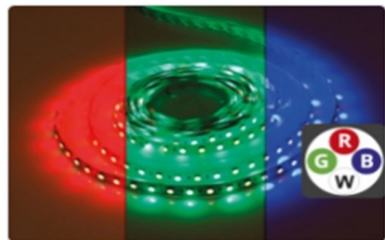

## **Traditionell LED Tapes – vita och enkulörstaper:**

- Traditionell tejp med litet mellanrum mellan varje enskilt LED -chip.
- Kompatibel med ett urval kontrolleralternativ för de kunder som behöver dimma.

## **Punktfria LED Tapes – vita och enkulörstaper:**

- Lysdioder är tätt packade och skapar en enda, oavbruten ljusstråle.
- Rekommenderas för grundare aluminiumprofiler för att förhindra ”punkt”-effekt.
- Kompatibel med ett urval kontrolleralternativ för de kunder som behöver dimma.