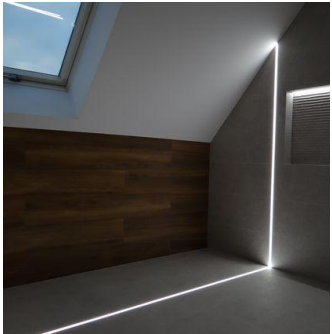

ARCHITECTURAL LIGHTING RANGE

■ Golv