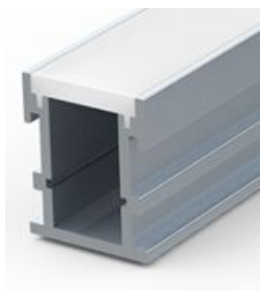

PROFILER GOLV OCH TRAPPA

GRADUS