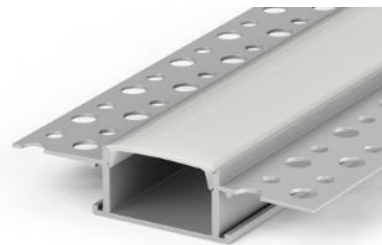

PROFILER GOLV OCH TRAPPA

GRADUS