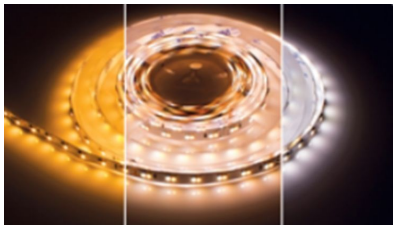

Dual vit CCT (färgtemperaturändrande tejp):

Gör att användaren kan välja vilken nyans som helst mellan ett färgtemperaturintervall på 2700K och 6500K, när den är installerad med en lämplig kontroll.