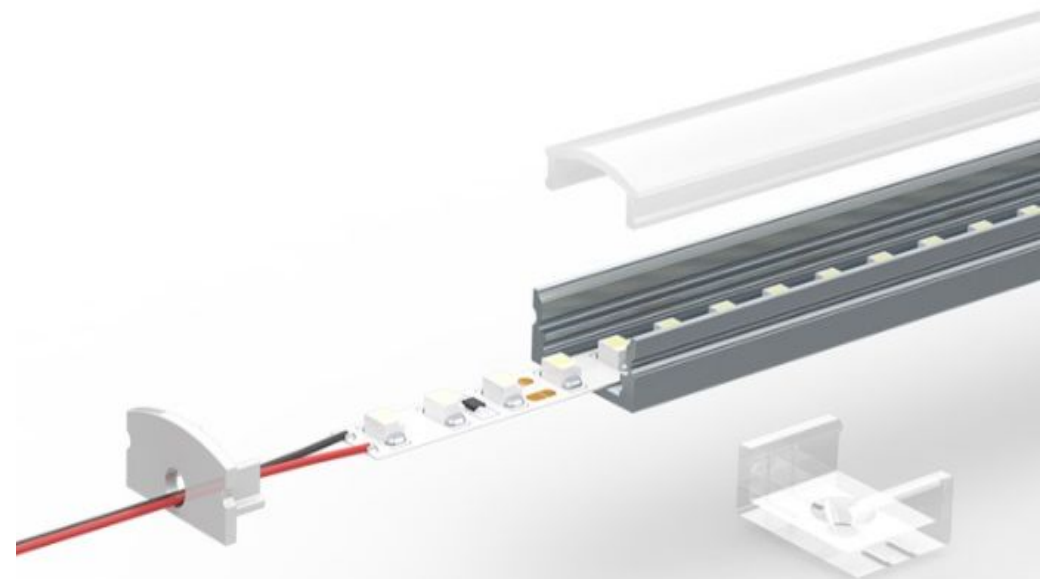

PROFILER VÄGG

■ Ytmonterat

■ Nerfällt