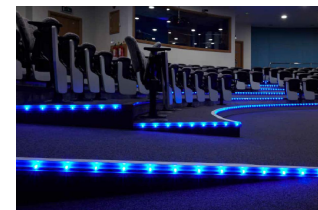

ARCHITECTURAL LIGHTING RANGE

■ Golv

■ Trappor

■ V ägg

GRADUS