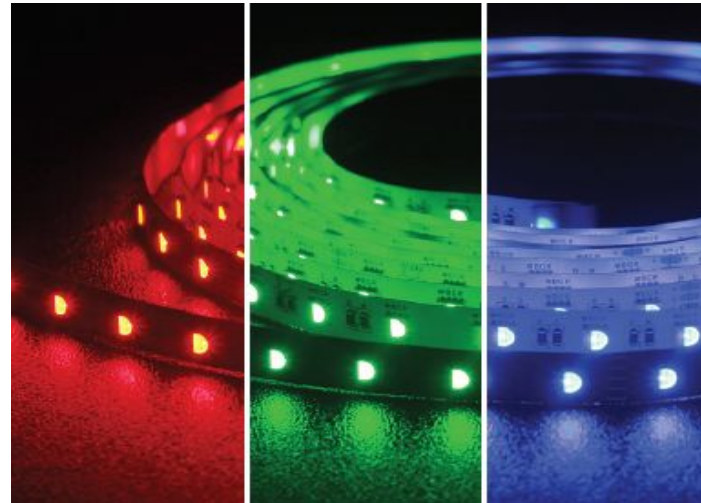

## ■ V ägg

GRADUS

# ALLA GODA TING ÄR TRE

**Aluminium Profile  
selection**

**LED Tape choice**

**Control options**

## ■ Praktisk:

- Hjälper värmeavledning - fungerar som kylfläns för att förhindra överhettning och hjälper till att förlänga LED -tejpens livslängd.
- Skapar skyddshölje för LED -tejp - hjälper till att skydda LED -tejp från skador och möjliggör enklare rengöring.

## ■ Visuell:

- Döljer LED -tejp från sikten - skapar ett mer "färdigt" utseende.
- Minskad "spotting" -effekt - diffusor gör att ljus från varje enskild diod kan smälta samman till en enda ljuslist.