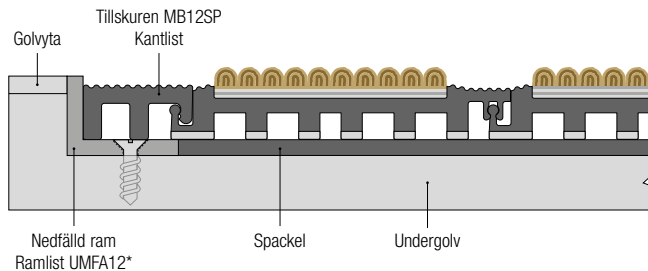

Installation

Visad som nedfäld i mattram