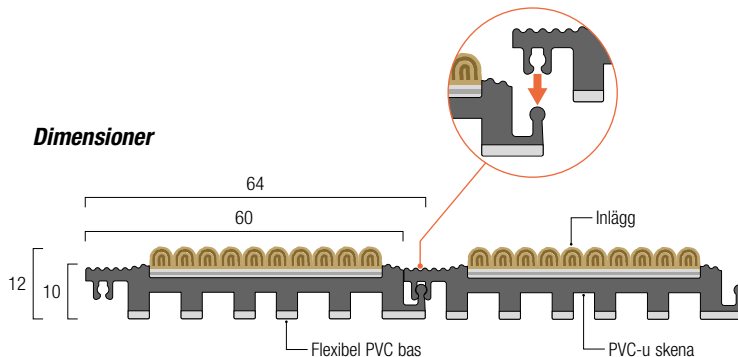

Produktinformation

- Levereras i delar. Förpackningen innehåller 2 m² (16 sektioner/längder á 2m, kantbit 1x2m och stödlister 1x2m)
- Enkel installation när varje sektion klickas i på plats. (se nedan)
- Tillverkad av 100% polypropylen inlägg på en svart PVCu skena med mjukare bas för ljuddämpning
- Stängd konstruktion
- För användning inomhus
- Halkhämmande (HSL ramp test - låg risk att halka)
- Brandklass EN 13501 1 Klass Efl

Dimensioner

Profilen: